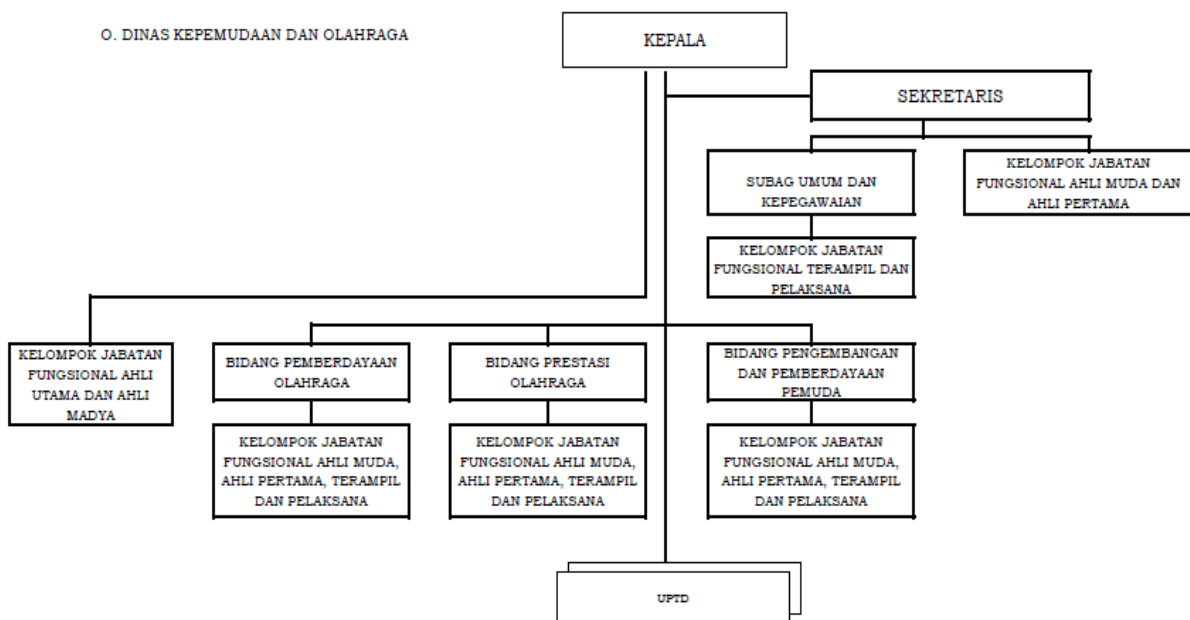

BAB I

PENDAHULUAN

1.1 LATAR BELAKANG

1.1.1 PENJELASAN UMUM

Kedudukan Dinas Kepemudaan dan Olahraga Provinsi Banten sebagai unsur pelaksana otonomi daerah di bidang kepemudaan dan keolahragaan yang melaksanakan urusan pemerintahan daerah berdasarkan asas otonomi daerah dan tugas pembantuan di bidang pemuda dan olahraga. Dispora melaksanakan tugas pokok dan fungsi sesuai ketentuan yang ditetapkan dalam Peraturan Gubernur Banten Nomor 48 Tahun 2022 tentang Kedudukan, Susunan Organisasi, Tugas Pokok dan Fungsi, Uraian Tugas Dan Tata Kerja Dinas Daerah. Sebagai unsur pendukung tugas gubernur dibidang kepemudaan dan olahraga.

Pada tahun 2025, OPD Dinas Kepemudaan dan Olahraga Provinsi Banten dipimpin oleh Bapak Dr. Drs. H. Ahmad Syaukani, M.Si selaku Kepala Dinas dan sekaligus sebagai Pengguna Anggaran/Pengguna Barang. Adapun struktur organisasi OPD Dinas Kepemudaan dan Olahraga Provinsi Banten Tahun 2025 adalah sebagai berikut :

Bagan 1.1

Struktur Organisasi Dinas Kepemudaan dan Olahraga Provinsi Banten