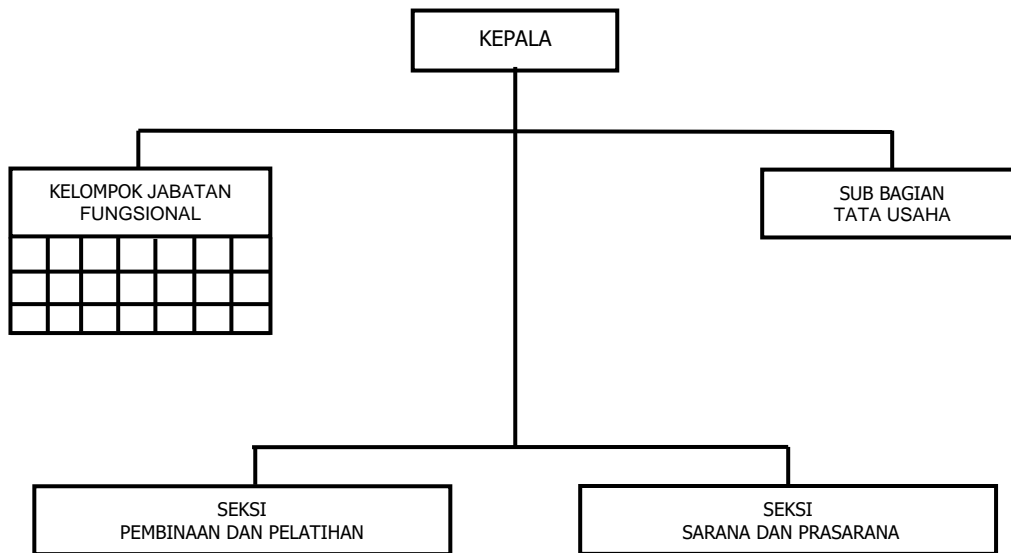

Bagan Struktur Organisasi UPTD Pembinaan dan Pelatihan Olahraga dapat digambarkan dalam tabel sebagai berikut:

Sedangkan fungsi-fungsi yang dimiliki Dinas Kepemudaan dan Olahraga Provinsi Banten, sebagaimana tercantum dalam Peraturan Gubernur Banten Nomor 48 Tahun 2022 adalah sebagai berikut, yaitu :

- (1) Dinas Kepemudaan dan Olahraga mempunyai tugas membantu Gubernur melaksanakan Urusan Pemerintahan di bidang Kepemudaan dan Olahraga serta Tugas Pembantuan yang ditugaskan kepada Daerah Provinsi.
- (2) Dinas Kepemudaan dan Olahraga dalam melaksanakan tugas sebagaimana dimaksud pada ayat (1) menyelenggarakan fungsi dan kewenangan:
  - a. Pengembangan Kapasitas Daya Saing Kepemudaan;
  - b. Pengembangan Kapasitas Kepramukaan;
  - c. Pengembangan Daya Saing Keolahragaan; dan
  - d. Pelaksanaan fungsi lain yang diberikan oleh Gubernur terkait dengan tugas dan fungsinya sesuai peraturan perundang-undangan.

Sedangkan fungsi yang dimiliki oleh UPTD Pembina dan Pelatihan Olahraga

- (1) UPTD Pembina dan Pelatihan Olahraga mempunyai tugas pokok melaksanakan kegiatan teknis operasional dinas di bidang pembinaan dan pelatihan olahraga.
- (2) Dalam melaksanakan tugas pokok, UPTD Pembinaan dan Pelatihan Olahraga mempunyai fungsi :
  - a. Penyusunan rencana teknis kegiatan operasional pembinaan dan pelatihan olahraga;
  - b. Penyelenggaraan pembinaan dan pelatihan olahraga bagi olahragawan;
  - c. Penyelenggaraan pembinaan prestasi olahraga bagi olahragawan;